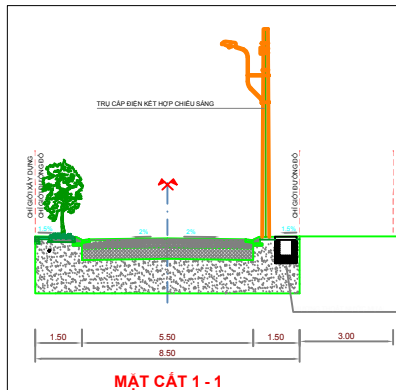

ĐIỀU CHỈNH TỔNG THỂ QUY HOẠCH TỔNG MẶT BẰNG DỰ ÁN PHÂN LÔ ĐẤT Ở XEN GHÉP TẠI TÒ DÂN PHỐ LA CHỮ NAM - PHƯỜNG HƯƠNG CHỦ
ĐỊA ĐIỂM: PHƯỜNG HƯƠNG CHỦ - THỊ XÃ HƯƠNG TRÀ - TỈNH THỪA THIÊN HUẾ
BẢN ĐỒ QUY HOẠCH GIAO THÔNG, CHUẨN BỊ KỸ THUẬT

BẢNG THỐNG KÊ NÚT GIAO THÔNG

Stt	Tên nút	Tọa độ X	Tọa độ Y
1	N1	1822952.66	554978.26
2	N2	1822956.97	555045.62
3	N3	1822960.84	555106.00
4	N4	1822932.68	555108.31
5	N5	1822928.81	555047.94
6	N6	1822924.49	554980.57

- N1 TÊN NÚT GIAO - TỌA ĐỘ
- 3.86 - CAO ĐỘ THIẾT KẾ
- 3.86 - CAO ĐỘ TỰ NHIÊN
- - - - - CHỈ GIỚI XÂY DỰNG
- - - - - ĐƯỜNG ĐỒNG MỨC SAN NỀN

CƠ QUAN PHÊ DUYỆT:
UBND THỊ XÃ HƯƠNG TRÀ
KÈM THEO QUYẾT ĐỊNH SỐ: ...../....., NGÀY ... THÁNG ... NĂM 2023.

CƠ QUAN THẨM ĐỊNH:
PHÒNG QUẢN LÝ ĐÔ THỊ XÃ HƯƠNG TRÀ
KÈM THEO BÁO CÁO THẨM ĐỊNH SỐ: ...../....., NGÀY ... THÁNG ... NĂM 2023.

CHỦ ĐẦU TƯ:
BAN QLDA ĐTXD KHU VỰC THỊ XÃ HƯƠNG TRÀ
KÈM THEO TỜ TRÌNH SỐ: ...../....., NGÀY ... THÁNG ... NĂM 2023.

CÔNG TRÌNH - ĐỊA ĐIỂM:
**ĐIỀU CHỈNH TỔNG THỂ QUY HOẠCH TỔNG MẶT BẰNG
DỰ ÁN PHÂN LÔ ĐẤT Ở XEN GHÉP
TẠI TÒ DÂN PHỐ LA CHỮ NAM - PHƯỜNG HƯƠNG CHỦ**
ĐỊA ĐIỂM: P. HƯƠNG CHỦ - TX HƯƠNG TRÀ - TỈNH THỪA THIÊN HUẾ

TÊN BẢN VẼ:
**BẢN ĐỒ QUY HOẠCH GIAO THÔNG,
CHUẨN BỊ KỸ THUẬT**

BẢN VẼ:	GHÉP: 1x3	TỶ LỆ: 1/500	HOÀN THÀNH: 2023
THIẾT KẾ:	KS. LÊ MINH HUY		
CHỦ TRÌ:	KS. PHAN QUỐC CƯỜNG		
CHỦ NHIỆM:	KTS. ĐO THỊ TUYẾT LAN		
QL KỸ THUẬT:	KS. PHAN QUỐC CƯỜNG		

GIÁM ĐỐC
PHAN THẾ ĐẠT

**CÔNG TY TRÁCH NHIỆM HỮU HẠN
KIẾN TRÚC PHAN**
ĐC: LỘ LUYỆN KHU ĐÔ THỊ ROYAL PARK - THÀNH PHỐ HUẾ
TEL: 0234.3816 884 - FAX: 0234.3816 884 Email: ctykientrucphan@gmail.com