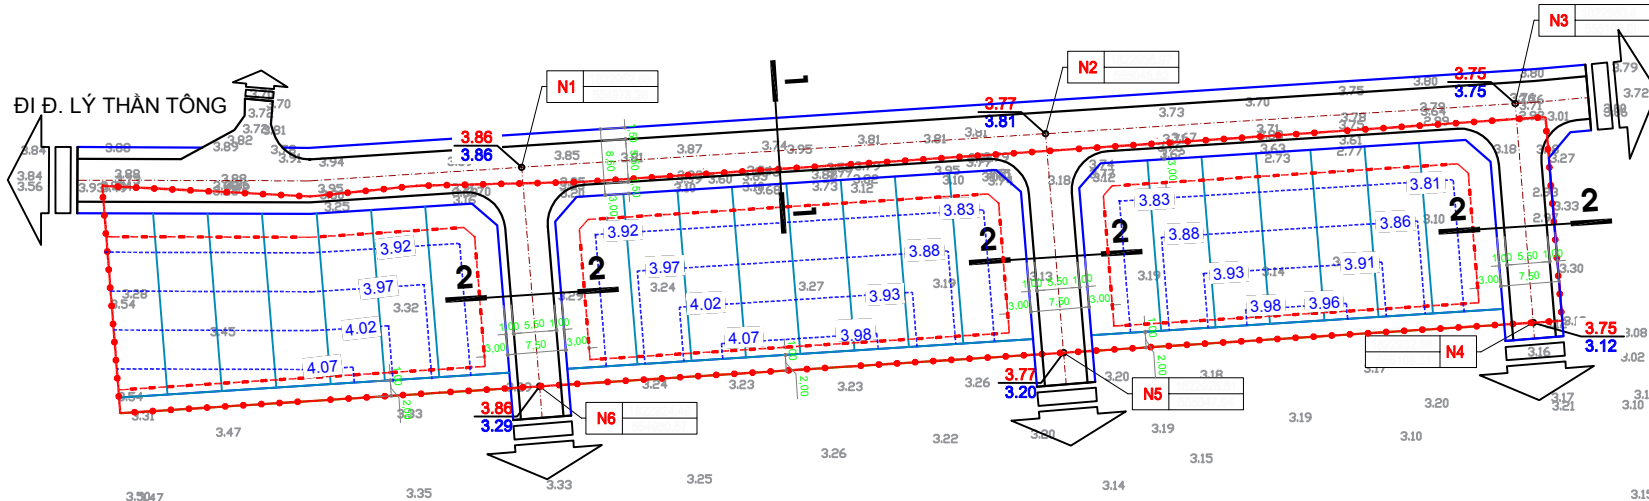

ĐIỀU CHỈNH TỔNG THỂ QUY HOẠCH TỔNG MẶT BẰNG DỰ ÁN PHÂN LÔ ĐẤT Ở XEN GHÉP TẠI TÒ DÂN PHỐ LA CHỮ NAM - PHƯỜNG HƯƠNG CHỦ
ĐỊA ĐIỂM: PHƯỜNG HƯƠNG CHỦ - THỊ XÃ HƯƠNG TRÀ - TỈNH THỪA THIÊN HUẾ
BẢN ĐỒ QUY HOẠCH GIAO THÔNG, CHUẨN BỊ KỸ THUẬT

BẢNG THỐNG KÊ NÚT GIAO THÔNG

Stt	Tên nút	Tọa độ X	Tọa độ Y
1	N1	1822952.66	554978.26
2	N2	1822956.97	555045.62
3	N3	1822960.84	555106.00
4	N4	1822932.68	555108.31
5	N5	1822928.81	555047.94
6	N6	1822924.49	554980.57

- N1 TÊN NÚT GIAO - TỌA ĐỘ
- 3.86 - CAO ĐỘ THIẾT KẾ
- 3.86 - CAO ĐỘ TỰ NHIÊN
- - - - - CHỈ GIỚI XÂY DỰNG
- - - - - ĐƯỜNG ĐỒNG MỨC SAN NỀN

CƠ QUAN PHÊ DUYỆT:
UBND THỊ XÃ HƯƠNG TRÀ
KÈM THEO QUYẾT ĐỊNH SỐ: ...../....., NGÀY ... THÁNG ... NĂM 2023.

CƠ QUAN THẨM ĐỊNH:
PHÒNG QUẢN LÝ ĐÔ THỊ XÃ HƯƠNG TRÀ
KÈM THEO BÁO CÁO THẨM ĐỊNH SỐ: ...../....., NGÀY ... THÁNG ... NĂM 2023.

CHỦ ĐẦU TƯ:
BAN QLDA ĐTXD KHU VỰC THỊ XÃ HƯƠNG TRÀ
KÈM THEO TỜ TRÌNH SỐ: ...../....., NGÀY ... THÁNG ... NĂM 2023.

CÔNG TRÌNH - ĐỊA ĐIỂM:
**ĐIỀU CHỈNH TỔNG THỂ QUY HOẠCH TỔNG MẶT BẰNG
DỰ ÁN PHÂN LÔ ĐẤT Ở XEN GHÉP
TẠI TÒ DÂN PHỐ LA CHỮ NAM - PHƯỜNG HƯƠNG CHỦ**
ĐỊA ĐIỂM: P. HƯƠNG CHỦ - TX HƯƠNG TRÀ - TỈNH THỪA THIÊN HUẾ

TÊN BẢN VẼ:
**BẢN ĐỒ QUY HOẠCH GIAO THÔNG,
CHUẨN BỊ KỸ THUẬT**

BẢN VẼ:	GHÉP: 1x3	TỶ LỆ: 1/500	HOÀN THÀNH: 2023
THIẾT KẾ:	KS. LÊ MINH HUY		
CHỦ TRÌ:	KS. PHAN QUỐC CƯỜNG		
CHỦ NHIỆM:	KTS. ĐO THỊ TUYẾT LAN		
QL KỸ THUẬT:	KS. PHAN QUỐC CƯỜNG		

GIÁM ĐỐC
PHAN THẾ ĐẠT

**CÔNG TY TRÁCH NHIỆM HỮU HẠN
KIẾN TRÚC PHAN**
ĐC: LỘ LUYỆN KHU ĐÔ THỊ ROYAL PARK - THÀNH PHỐ HUẾ
TEL: 0234.3816 884 - FAX: 0234.3816 884 Email: ctykientrucphan@gmail.com