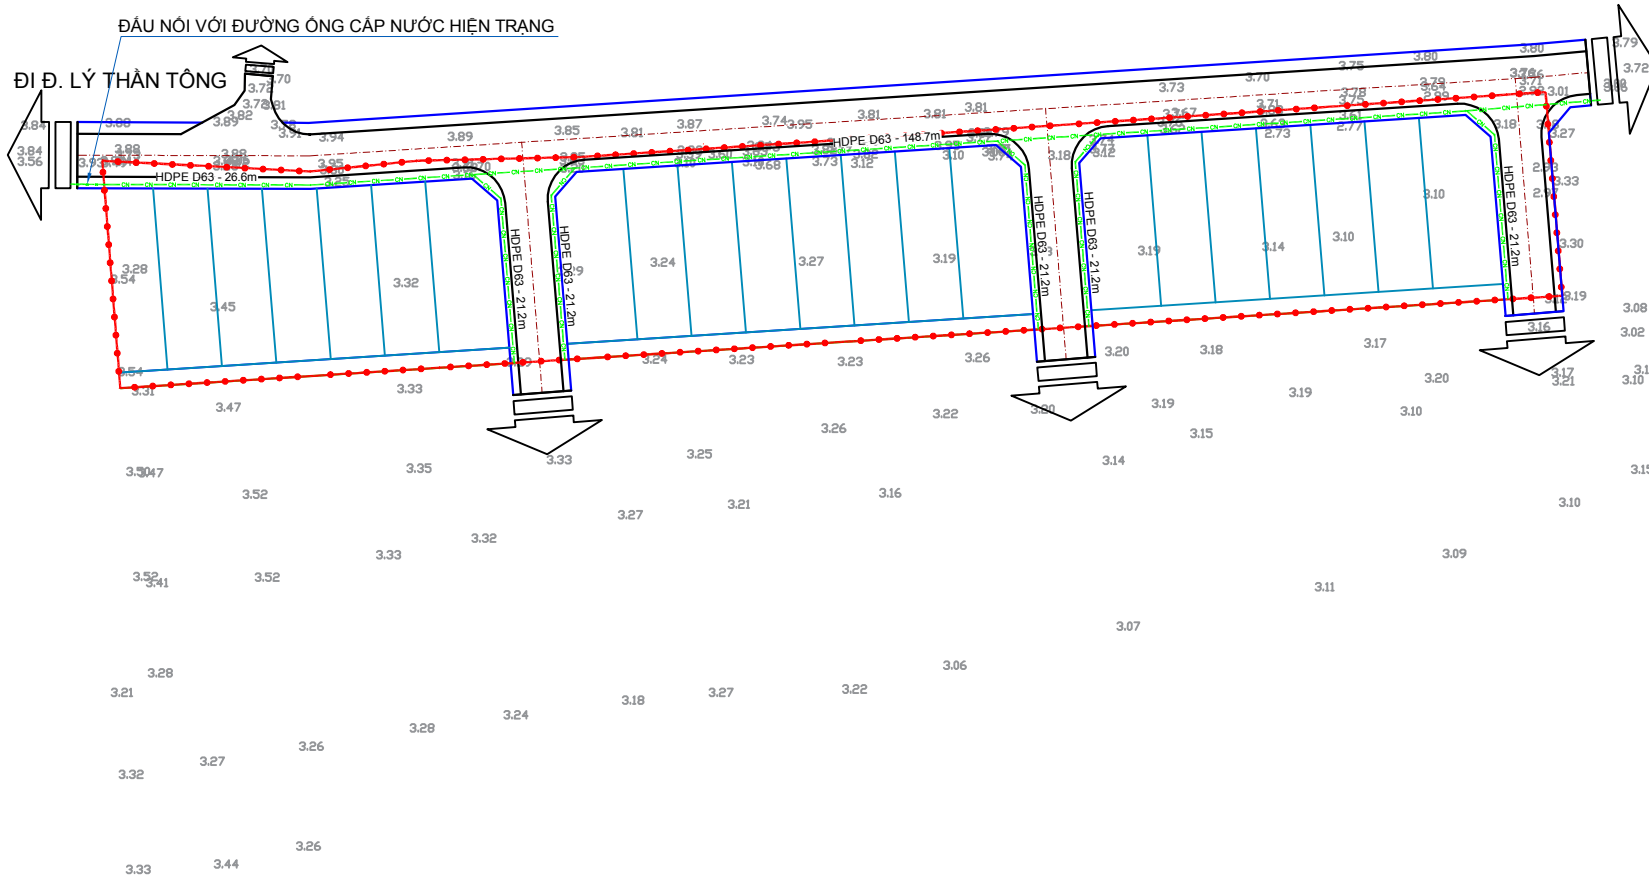

ĐỊA ĐIỂM: PHƯỜNG HƯƠNG CHỦ - THỊ XÃ HƯƠNG TRÀ - TỈNH THỪA THIÊN HUẾ

BẢN ĐỒ QUY HOẠCH CẤP NƯỚC

GHI CHÚ:

—●—●—●—●— RANH GIỚI LẬP QUY HOẠCH

—○—○—○—○— ĐƯỜNG ỐNG CẤP NƯỚC

HDPE D63 - L=205M ĐƯỜNG KÍNH ỐNG CẤP - CHIỀU DÀI