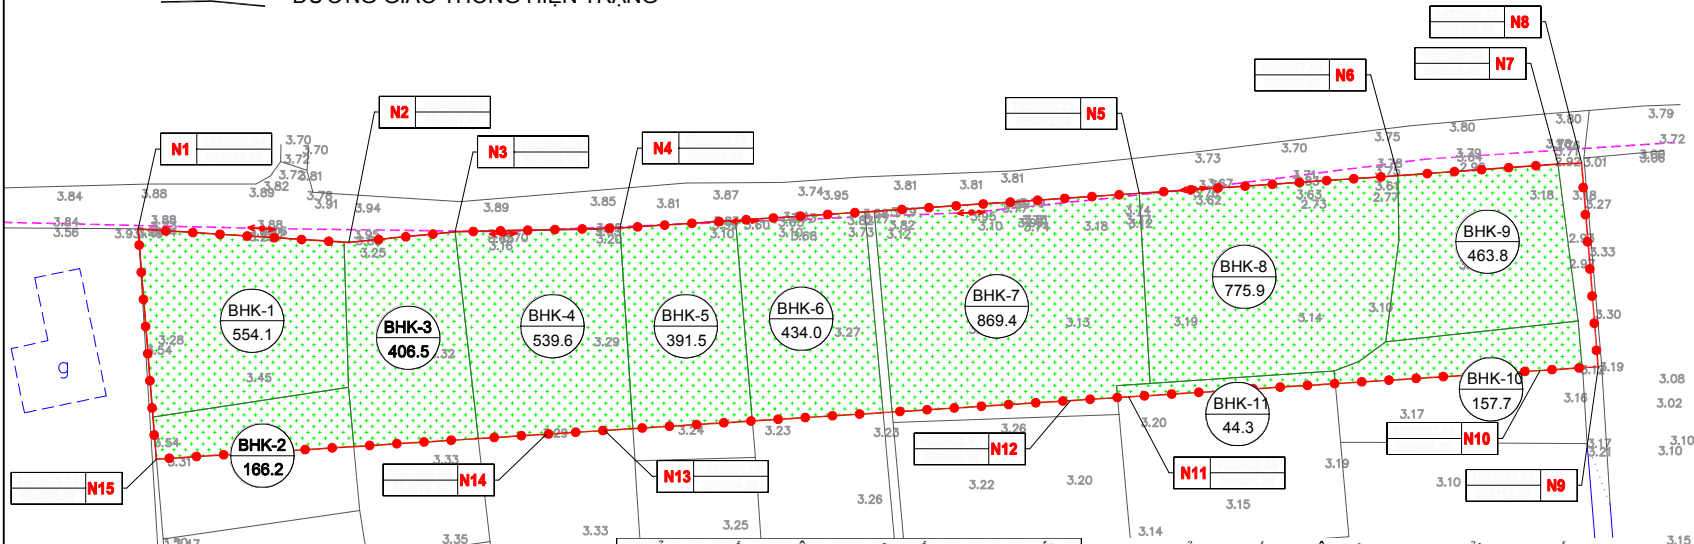

ĐIỀU CHỈNH TỔNG THỂ QUY HOẠCH TỔNG MẶT BẰNG DỰ ÁN PHÂN LÔ ĐẤT Ở XEN GHÉP TẠI TÒ DÂN PHỐ LA CHỮ NAM - PHƯỜNG HƯƠNG CHỦ

ĐỊA ĐIỂM: PHƯỜNG HƯƠNG CHỦ - THỊ XÃ HƯƠNG TRÀ - TỈNH THỪA THIÊN HUẾ

BẢN ĐỒ ĐÁNH GIÁ HIỆN TRẠNG ĐẤT XÂY DỰNG VÀ HỆ THỐNG HẠ TẦNG KỸ THUẬT

- ●—●—●—●— RANH GIỚI LẬP QUY HOẠCH
- - - - - ĐƯỜNG CẤP ĐIỆN HIỆN TRẠNG
- ĐẤT BẰNG TRỒNG CÂY HÀNG NĂM KHÁC
- ĐƯỜNG GIAO THÔNG HIỆN TRẠNG

BẢNG THÔNG KÊ TỌA ĐỘ MỐC RANH GIỚI

STT	TÊN MỐC	TỌA ĐỘ X	TỌA ĐỘ Y
1	N1	1822950.64	554924.33
2	N2	1822948.91	554951.43
3	N3	1822950.28	554965.10
4	N4	1822950.77	554986.28
5	N5	1822955.23	555053.04
6	N6	1822957.50	555086.28
7	N7	1822958.98	555106.85
8	N8	1822959.12	555109.90
9	N9	1822932.92	555112.03
10	N10	1822932.44	555104.57
11	N11	1822929.05	555051.68
12	N12	1822928.57	555044.19
13	N13	1822924.73	554984.32
14	N14	1822924.26	554976.83
15	N15	1822921.04	554926.67

BẢNG THÔNG KÊ HIỆN TRẠNG SỬ DỤNG ĐẤT

Stt	Loại đất	Ký hiệu	Diện tích (m²)	Tỷ lệ (%)
I	Đất bằng trồng cây hàng năm khác	BHK	4803,0	98,0
1		BHK-1	554,1	11,3
2		BHK-2	166,2	3,4
3		BHK-3	406,5	8,3
4		BHK-4	539,6	11,0
5		BHK-5	391,5	8,0
6		BHK-6	434,0	8,9
7		BHK-7	869,4	17,7
8		BHK-8	775,9	15,8
9		BHK-9	463,8	9,5
10		BHK-10	157,7	3,2
11		BHK-11	44,3	0,9
II	Đất giao thông	GT	95,6	2,0
III	Tổng		4898,6	100,0

CƠ QUAN PHÊ DUYỆT:
UBND THỊ XÃ HƯƠNG TRÀ
KÈM THEO QUYẾT ĐỊNH SỐ: ...../....., NGÀY ... THÁNG ... NĂM 2023.

CƠ QUAN THẨM ĐỊNH:
PHÒNG QUẢN LÝ ĐÔ THỊ THỊ XÃ HƯƠNG TRÀ
KÈM THEO BÁO CÁO THẨM ĐỊNH SỐ: ...../....., NGÀY ... THÁNG ... NĂM 2023.

CHỦ ĐẦU TƯ:
BAN QLDA ĐTXD KHU VỰC THỊ XÃ HƯƠNG TRÀ
KÈM THEO TỜ TRÌNH SỐ: ...../....., NGÀY ... THÁNG ... NĂM 2023.

CÔNG TRÌNH - ĐỊA ĐIỂM:
**ĐIỀU CHỈNH TỔNG THỂ QUY HOẠCH TỔNG MẶT BẰNG
DỰ ÁN PHÂN LÔ ĐẤT Ở XEN GHÉP
TẠI TÒ DÂN PHỐ LA CHỮ NAM - PHƯỜNG HƯƠNG CHỦ**
ĐỊA ĐIỂM: P. HƯƠNG CHỦ - TX HƯƠNG TRÀ - TỈNH THỪA THIÊN HUẾ

TÊN BẢN VẼ:
**BẢN ĐỒ ĐÁNH GIÁ HIỆN TRẠNG
ĐẤT XÂY DỰNG
VÀ HỆ THỐNG HẠ TẦNG KỸ THUẬT**

BẢN VẼ:	GHÉP: 1xA3	TỶ LỆ: 1/500	HOÀN THÀNH: 2023
THIẾT KẾ	KTS. HÀ TRI HIỀN		
CHỦ TRÌ	KTS. PHAN THẾ ĐOANH		
CHỦ NHIỆM	KTS. ĐO THỊ TUYẾT LAN		
QL KỸ THUẬT	KS. PHAN QUỐC CƯỜNG		

GIÁM ĐỐC

PHAN THẾ ĐẠT