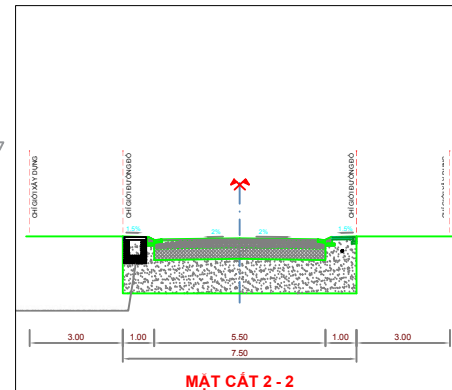

ĐIỀU CHỈNH TỔNG THỂ QUY HOẠCH TỔNG MẶT BẰNG DỰ ÁN PHÂN LÔ ĐẤT Ở XEN GHÉP TẠI TÒ DÂN PHỐ LA CHỮ NAM - PHƯỜNG HƯƠNG CHỦ
ĐỊA ĐIỂM: PHƯỜNG HƯƠNG CHỦ - THỊ XÃ HƯƠNG TRÀ - TỈNH THỪA THIÊN HUẾ
BẢN ĐỒ QUY HOẠCH GIAO THÔNG, CHUẨN BỊ KỸ THUẬT

BẢNG THỐNG KÊ NÚT GIAO THÔNG

Stt	Tên nút	Tọa độ X	Tọa độ Y
1	N1	1822952.66	554978.26
2	N2	1822956.97	555045.62
3	N3	1822960.84	555106.00
4	N4	1822932.68	555108.31
5	N5	1822928.81	555047.94
6	N6	1822924.49	554980.57

- N1 TÊN NÚT GIAO - TỌA ĐỘ
- 3.86 - CAO ĐỘ THIẾT KẾ
- 3.86 - CAO ĐỘ TỰ NHIÊN
- - - - - CHỈ GIỚI XÂY DỰNG
- - - - - ĐƯỜNG ĐỒNG MỨC SAN NỀN

CƠ QUAN PHÊ DUYỆT:
UBND THỊ XÃ HƯƠNG TRÀ
KÈM THEO QUYẾT ĐỊNH SỐ: ...../....., NGÀY ... THÁNG ... NĂM 2023.

CƠ QUAN THẨM ĐỊNH:
PHÒNG QUẢN LÝ ĐÔ THỊ XÃ HƯƠNG TRÀ
KÈM THEO BÁO CÁO THẨM ĐỊNH SỐ: ...../....., NGÀY ... THÁNG ... NĂM 2023.

CHỦ ĐẦU TƯ:
BAN QLDA ĐTXD KHU VỰC THỊ XÃ HƯƠNG TRÀ
KÈM THEO TỜ TRÌNH SỐ: ...../....., NGÀY ... THÁNG ... NĂM 2023.

CÔNG TRÌNH - ĐỊA ĐIỂM:
**ĐIỀU CHỈNH TỔNG THỂ QUY HOẠCH TỔNG MẶT BẰNG
DỰ ÁN PHÂN LÔ ĐẤT Ở XEN GHÉP
TẠI TÒ DÂN PHỐ LA CHỮ NAM - PHƯỜNG HƯƠNG CHỦ**
ĐỊA ĐIỂM: P. HƯƠNG CHỦ - TX HƯƠNG TRÀ - TỈNH THỪA THIÊN HUẾ

TÊN BẢN VẼ:
**BẢN ĐỒ QUY HOẠCH GIAO THÔNG,
CHUẨN BỊ KỸ THUẬT**

BẢN VẼ:	GHÉP: 1x3	TỶ LỆ: 1/500	HOÀN THÀNH: 2023
THIẾT KẾ:	KS. LÊ MINH HUY		
CHỦ TRÌ:	KS. PHAN QUỐC CƯỜNG		
CHỦ NHIỆM:	KTS. ĐO THỊ TUYẾT LAN		
QL KỸ THUẬT:	KS. PHAN QUỐC CƯỜNG		

GIÁM ĐỐC
PHAN THẾ ĐẠT

**CÔNG TY TRÁCH NHIỆM HỮU HẠN
KIẾN TRÚC PHAN**
ĐC: LỘ LUYỆN KHU ĐÔ THỊ ROYAL PARK - THÀNH PHỐ HUẾ
TEL: 0234.3816 884 - FAX: 0234.3816 884 Email: ctykientrucphan@gmail.com