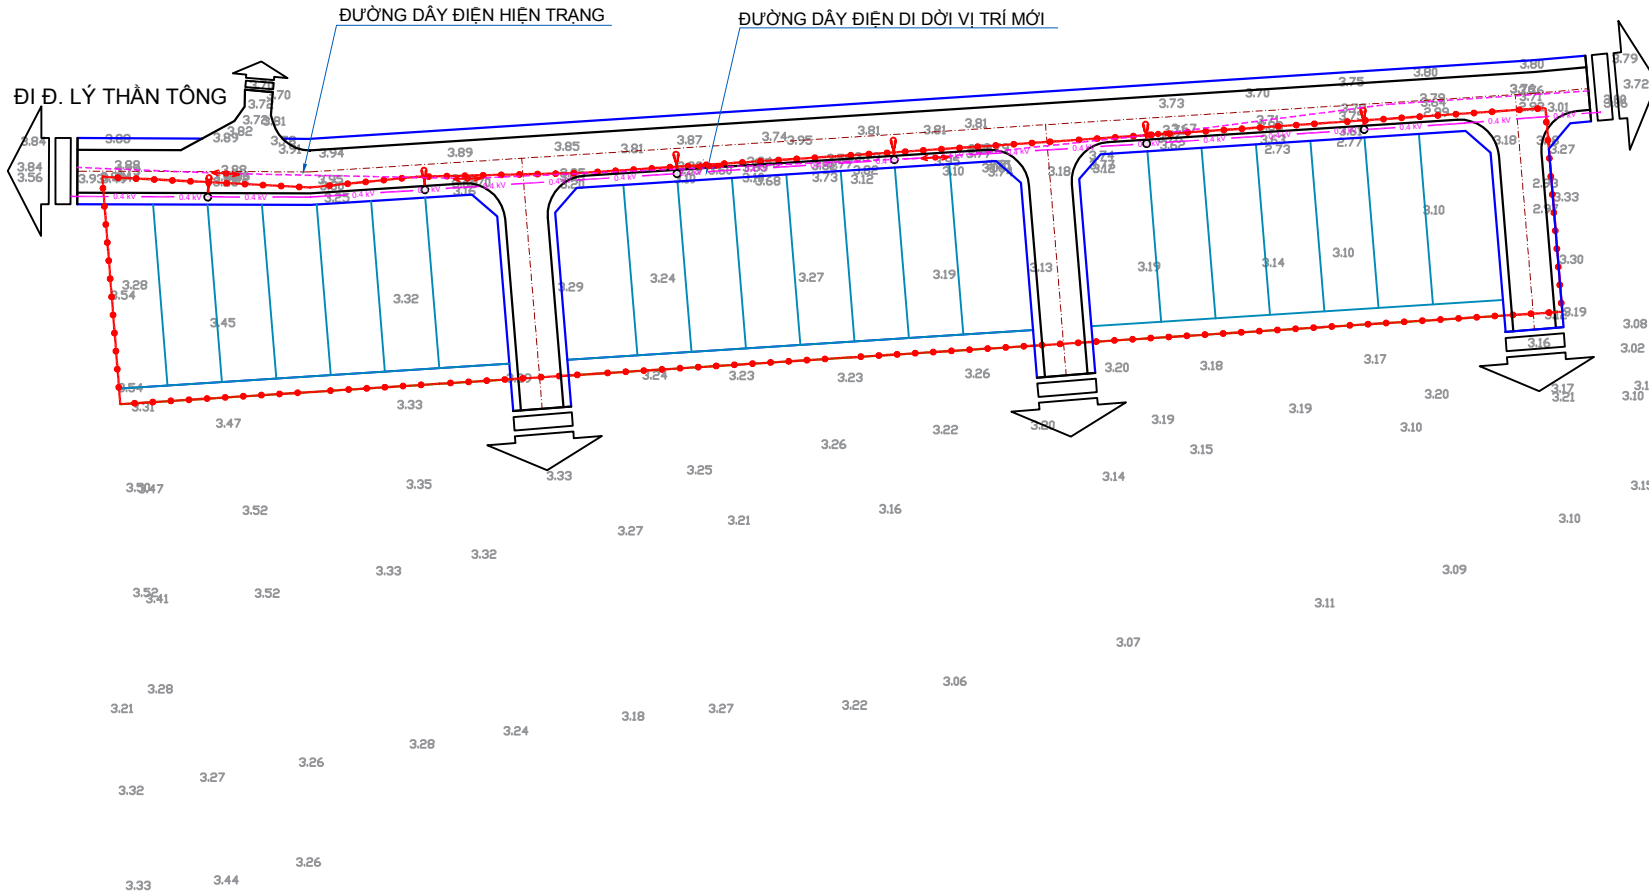

ĐỊA ĐIỂM: PHƯỜNG HƯƠNG CHỮ - THỊ XÃ HƯƠNG TRÀ - TỈNH THỪA THIÊN HUẾ

BẢN ĐỒ QUY HOẠCH CẤP ĐIỆN - CHIẾU SÁNG

GHI CHÚ:

- RANH GIỚI LẬP QUY HOẠCH
- ĐƯỜNG CẤP ĐIỆN HIỆN TRẠNG
- ĐƯỜNG CẤP ĐIỆN DI DỜI MỚI
- TRỤ ĐIỆN KẾT HỢP CHIẾU SÁNG