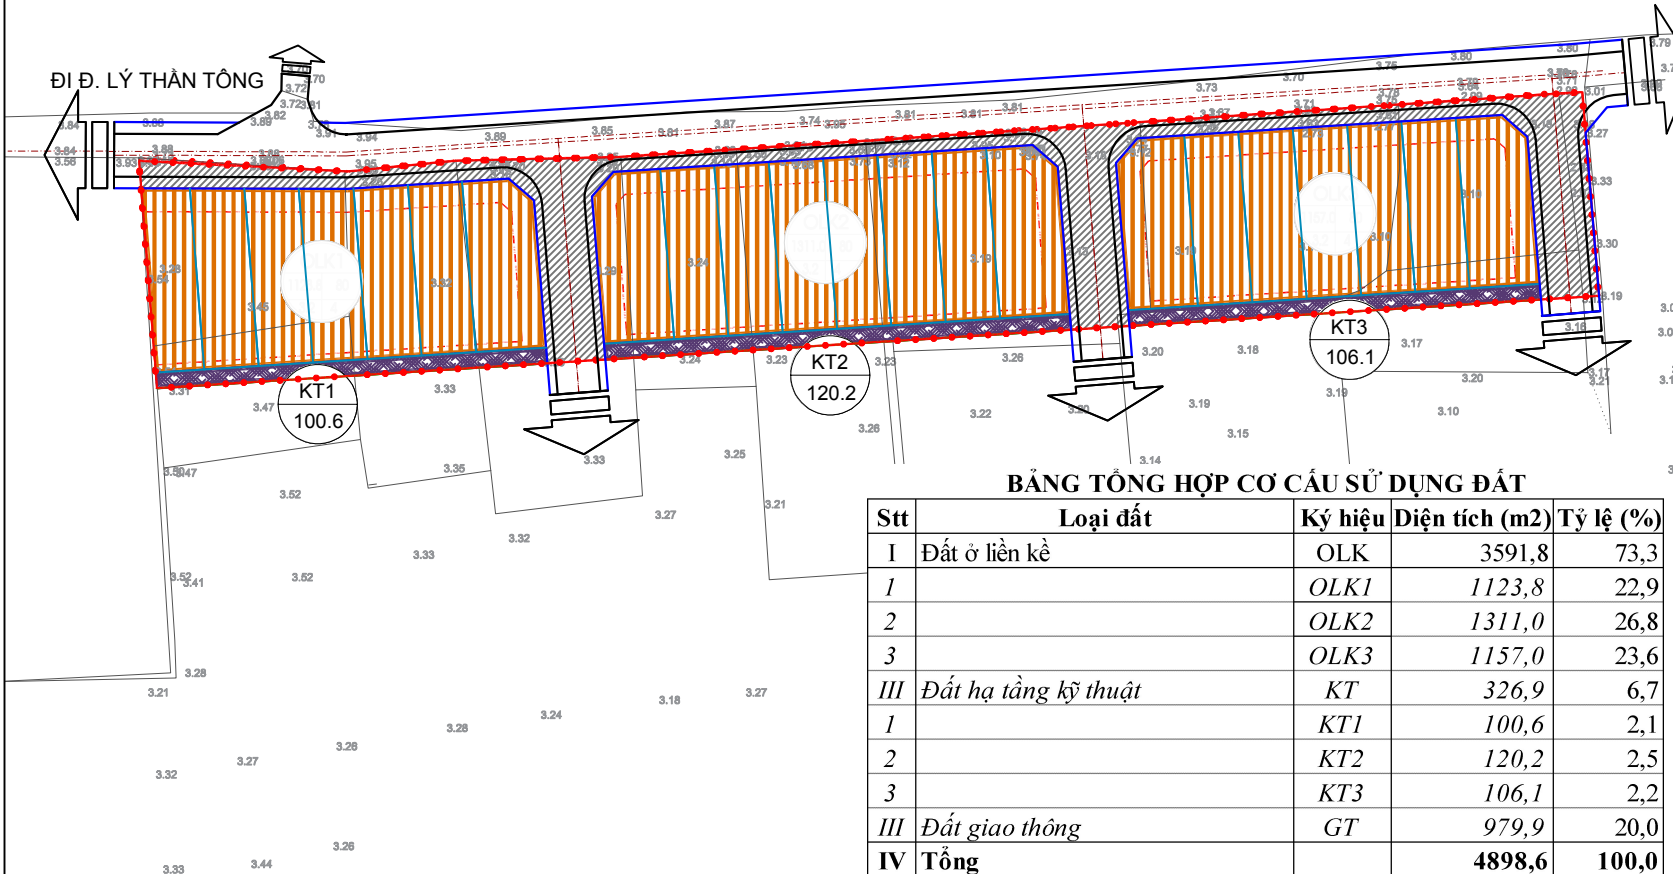

GHI CHÚ:

-  ĐẤT Ở LIÊN KÈ
-  ĐẤT HẠ TẦNG KỸ THUẬT
-  ĐẤT GIAO THÔNG
-  RANH GIỚI LẬP QUY HOẠCH
-  CHỈ GIỚI XÂY DỰNG

BẢNG TỔNG HỢP CƠ CẤU SỬ DỤNG ĐẤT

Stt	Loại đất	Ký hiệu	Diện tích (m2)	Tỷ lệ (%)
I	Đất ở liền kề	OLK	3591,8	73,3
1		OLK1	1123,8	22,9
2		OLK2	1311,0	26,8
3		OLK3	1157,0	23,6
III	Đất hạ tầng kỹ thuật	KT	326,9	6,7
1		KT1	100,6	2,1
2		KT2	120,2	2,5
3		KT3	106,1	2,2
III	Đất giao thông	GT	979,9	20,0
IV	Tổng		4898,6	100,0