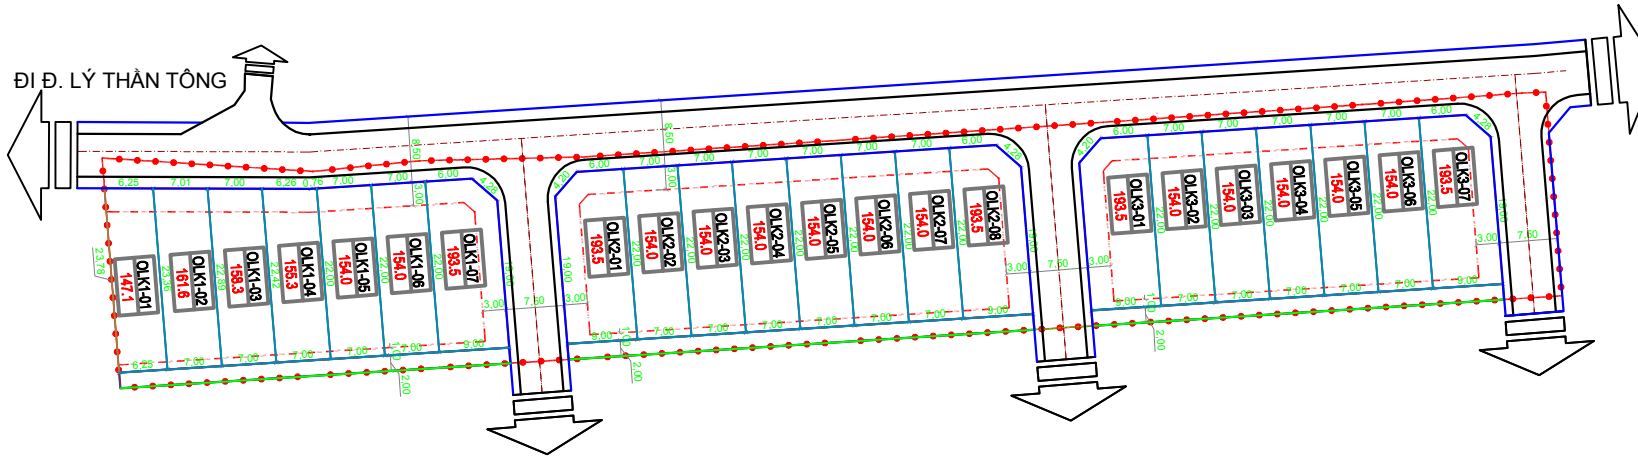

ĐỊA ĐIỂM: PHƯỜNG HƯƠNG CHỮ - THỊ XÃ HƯƠNG TRÀ - TỈNH THỪA THIÊN HUẾ

BẢN ĐỒ QUY HOẠCH PHÂN LÔ

LÔ OLK1

Stt	Ký hiệu lô	Diện tích (m ²)
1	OLK1-01	147,1
2	OLK1-02	161,6
3	OLK1-03	158,3
4	OLK1-04	155,3
5	OLK1-05	154,0
6	OLK1-06	154,0
7	OLK1-07	193,5
	Tổng	1123,8