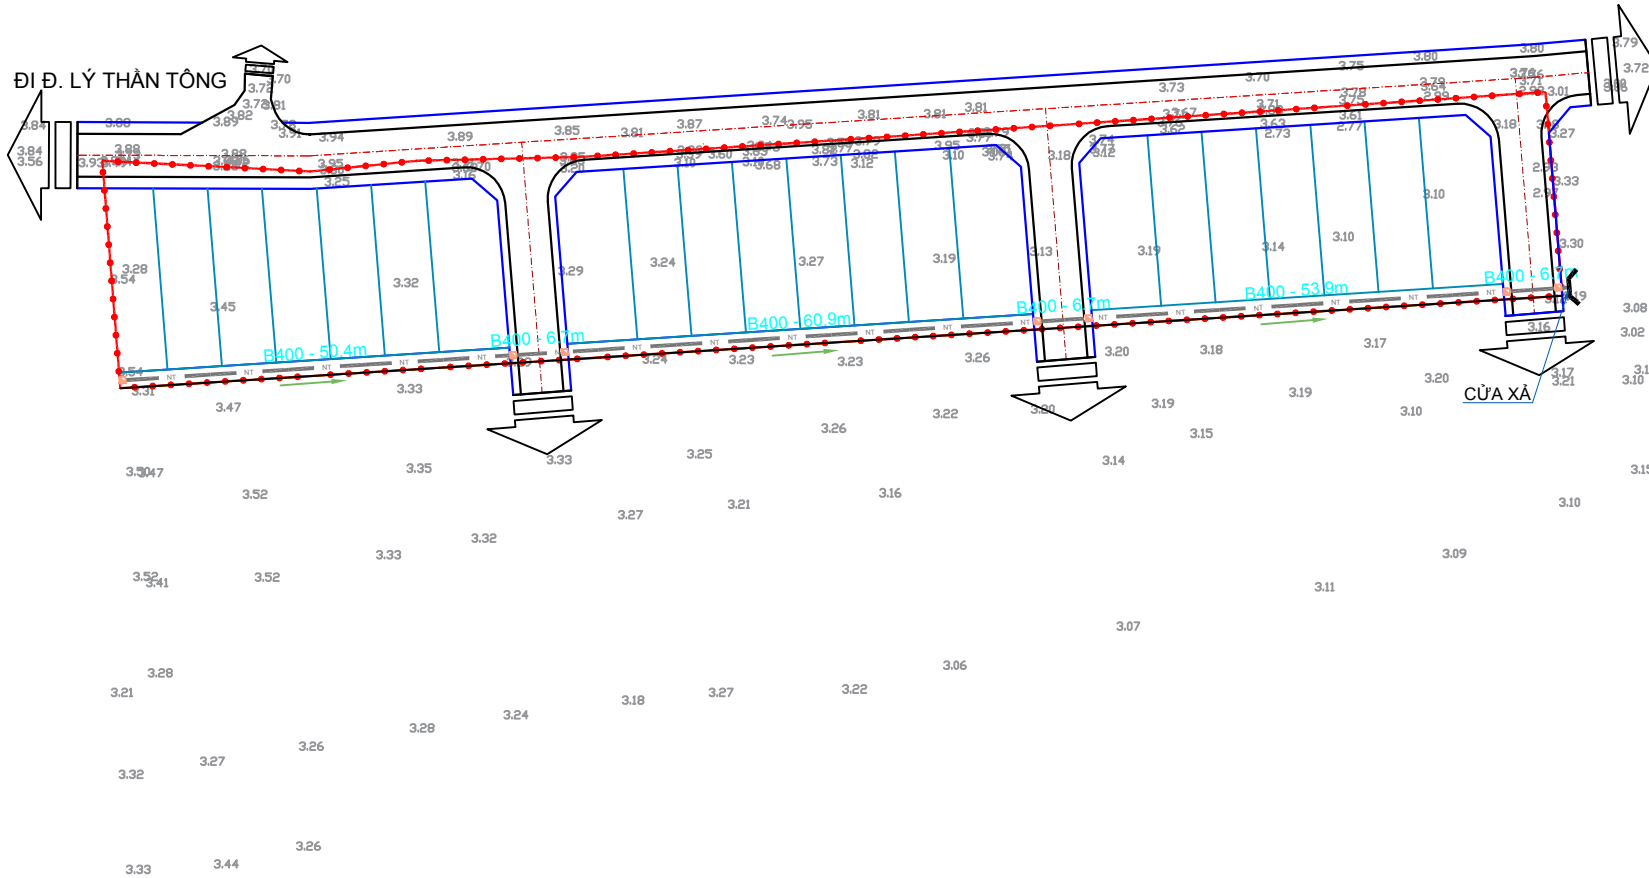

ĐỊA ĐIỂM: PHƯỜNG HƯƠNG CHỦ - THỊ XÃ HƯƠNG TRÀ - TỈNH THỪA THIÊN HUẾ

BẢN ĐỒ QUY HOẠCH THOÁT NƯỚC THẢI

GHI CHÚ:

- - - - - RANH GIỚI LẬP QUY HOẠCH
- NT NT ĐƯỜNG MƯƠNG THOÁT NƯỚC THẢI
- B400 - 68M** CHIỀU RỘNG MƯƠNG - CHIỀU DÀI
- HƯỚNG THOÁT NƯỚC