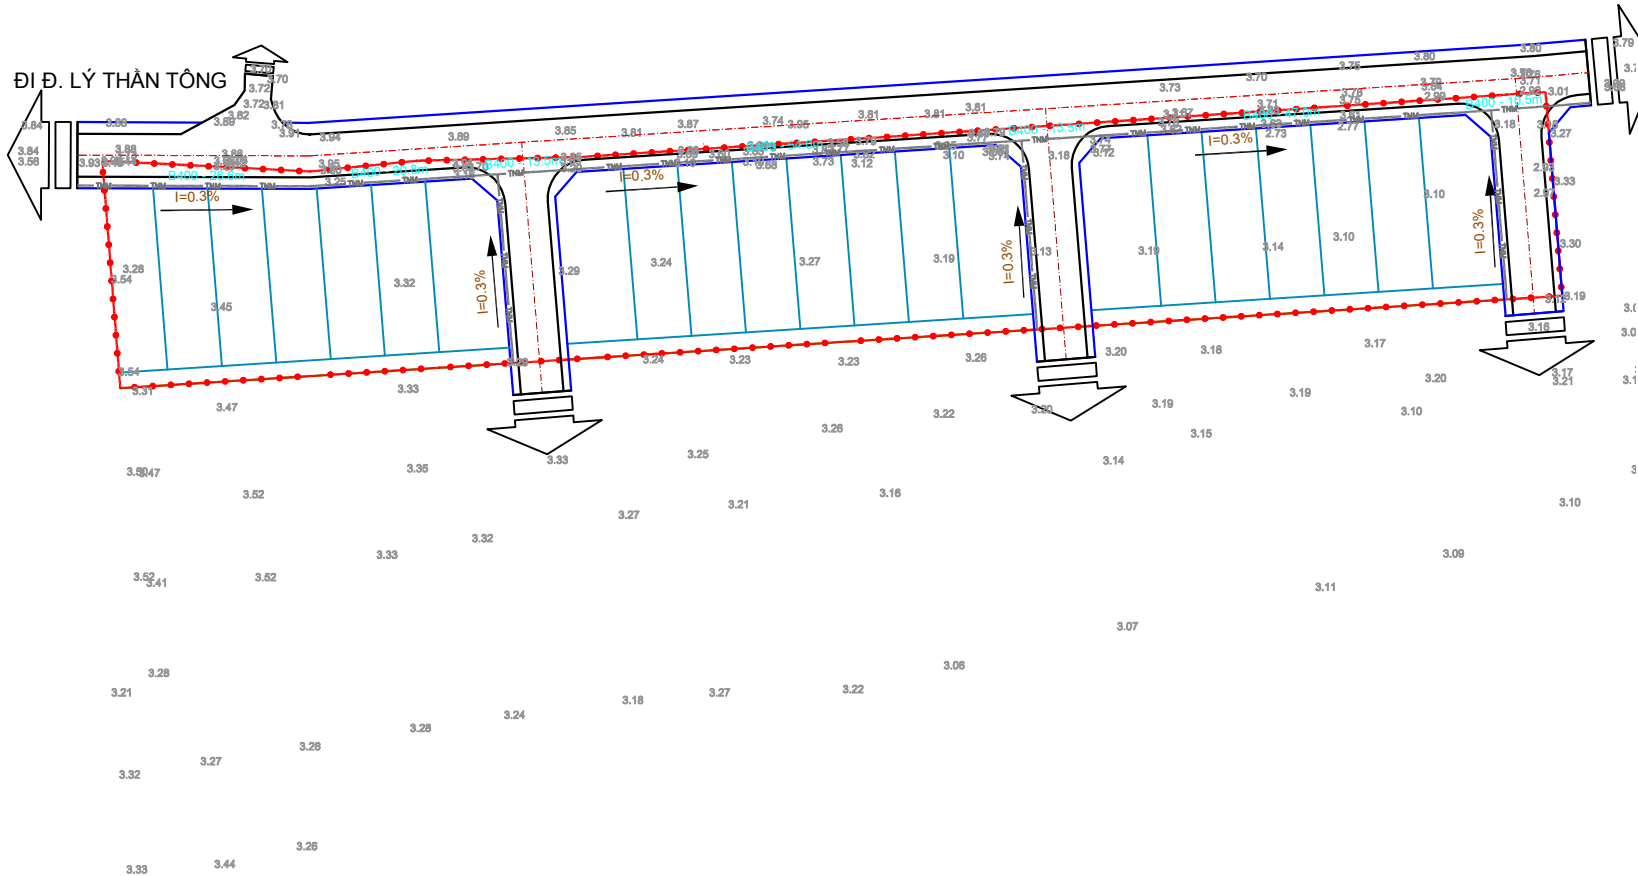

ĐIỀU CHỈNH TỔNG THỂ QUY HOẠCH TỔNG MẶT BẰNG DỰ ÁN PHÂN LÔ ĐẤT Ở XEN GHÉP TẠI TÒ DÂN PHỐ LA CHỮ NAM - PHƯỜNG HƯƠNG CHỮ
ĐỊA ĐIỂM: PHƯỜNG HƯƠNG CHỮ - THỊ XÃ HƯƠNG TRÀ - TỈNH THỪA THIÊN HUẾ
BẢN ĐỒ QUY HOẠCH THOÁT NƯỚC MƯA

GHI CHÚ:

- RANH GIỚI LẬP QUY HOẠCH
- MƯƠNG THOÁT NƯỚC
- **B400 - L=68M** CHIỀU RỘNG MƯA - CHIỀU DÀI
- $I=0.3\%$ HƯỚNG - ĐỘ DỐC

CƠ QUAN PHÊ DUYỆT:
UBND THỊ XÃ HƯƠNG TRÀ
KÈM THEO QUYẾT ĐỊNH SỐ: ...../....., NGÀY ... THÁNG ... NĂM 2023.

CƠ QUAN THẨM ĐỊNH:
PHÒNG QUẢN LÝ ĐÔ THỊ XÃ HƯƠNG TRÀ
KÈM THEO BÁO CÁO THẨM ĐỊNH SỐ: ...../....., NGÀY ... THÁNG ... NĂM 2023.

CHỦ ĐẦU TƯ:
BAN QLDA ĐTXD KHU VỰC THỊ XÃ HƯƠNG TRÀ
KÈM THEO TỜ TRÌNH SỐ: ...../....., NGÀY ... THÁNG ... NĂM 2023.

CÔNG TRÌNH - ĐỊA ĐIỂM:
**ĐIỀU CHỈNH TỔNG THỂ QUY HOẠCH TỔNG MẶT BẰNG
DỰ ÁN PHÂN LÔ ĐẤT Ở XEN GHÉP
TẠI TÒ DÂN PHỐ LA CHỮ NAM - PHƯỜNG HƯƠNG CHỮ**
ĐỊA ĐIỂM: P.HƯƠNG CHỮ - TX HƯƠNG TRÀ - TỈNH THỪA THIÊN HUẾ

TÊN BẢN VẼ:
BẢN ĐỒ QUY HOẠCH THOÁT NƯỚC MƯA

BẢN VẼ:	GHÉP: 1x3	TỶ LỆ: 1/500	HOÀN THÀNH: 2023
THIẾT KẾ	KS. LÊ MINH HUY		
CHỦ TRÌ	KS. PHAN QUỐC CƯỜNG		
CHỦ NHIỆM	KTS. ĐỖ THỊ TUYẾT LAN		
QL KỸ THUẬT	KS. PHAN QUỐC CƯỜNG		

GIÁM ĐỐC
PHAN THẾ ĐẠT

**CÔNG TY TRÁCH NHIỆM HỮU HẠN
KIẾN TRÚC PHAN**
ĐC: LỘ LUYỆN KHU ĐÔ THỊ ROYAL PARK - THÀNH PHỐ HUẾ
TEL: 0234.3816 884 - FAX: 0234.3816 884 Email: ctyksphan@gmail.com